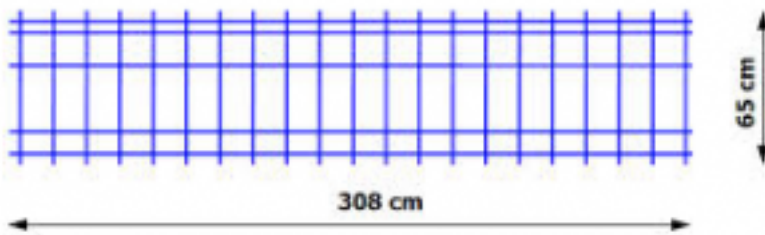

INTERNETOWE CENTRUM STROPÓW  
WWW.ICS24.COM.PL

P2

Siatki płaskie oraz zagięte stanowią zbrojenie podporowe dla stropów.