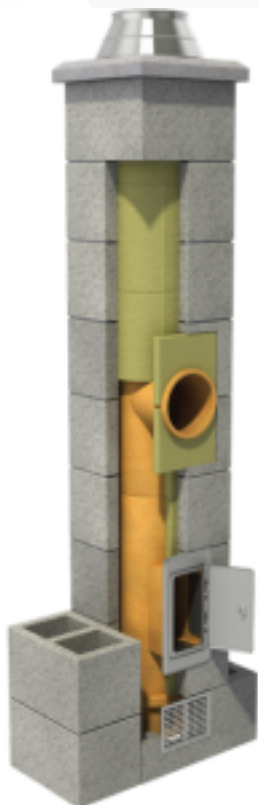

INTERNETOWE CENTRUM STROPÓW  
WWW.ICS24.COM.PL

**KONEKT**<sup>®</sup>  
SYSTEMY KOMINOWE

System Kominowy KONEKT to izolowany otuliną z wełny mineralnej KONROCK, uniwersalny i zarazem najlepszy rodzaj systemu kominowego na rynku. Przeznaczony jest zarówno do nowoczesnych pieców na paliwa stałe, ciekłe – również tych, w których występuje efekt skraplania się spalin (temperatura spalin jest mniejsza niż 200°C), jak również do tradycyjnych urządzeń grzewczych.