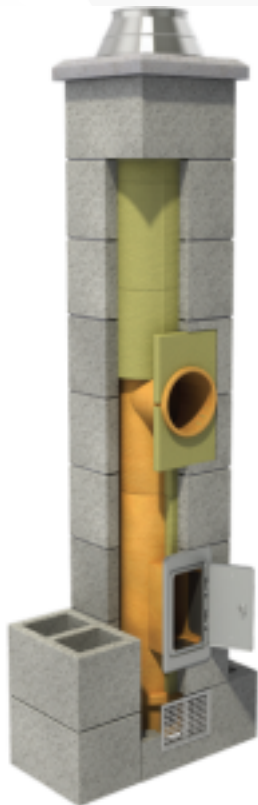

INTERNETOWE CENTRUM STROPÓW
WWW.ICS24.COM.PL

KONEKT[®]
SYSTEMY KOMINOWE

System Kominowy KONEKT to izolowany otuliną z wełny mineralnej KONROCK, uniwersalny i zarazem najlepszy rodzaj systemu kominowego na rynku. Przeznaczony jest zarówno do nowoczesnych pieców na paliwa stałe, ciekłe – również tych, w których występuje efekt skraplania się spalin (temperatura spalin jest mniejsza niż 200°C), jak również do tradycyjnych urządzeń grzewczych.