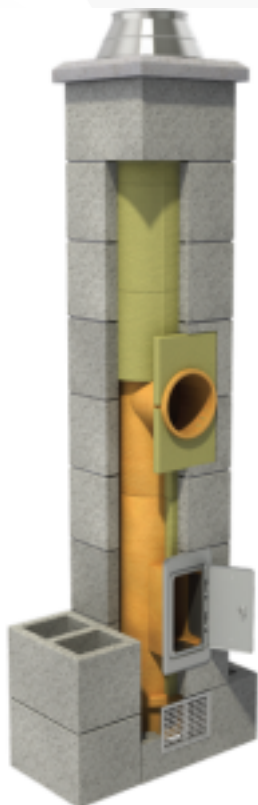

INTERNETOWE CENTRUM STROPÓW
WWW.ICS24.COM.PL

KONEKT[®]
SYSTEMY KOMINOWE

System Kominowy KONEKT to izolowany otuliną z wełny mineralnej KONROCK, uniwersalny i zarazem najlepszy rodzaj systemu kominowego na rynku. Przeznaczony jest zarówno do nowoczesnych pieców na paliwa stałe, ciekłe – również tych, w których występuje efekt skraplania się spalin (temperatura spalin jest mniejsza niż 200°C), jak również do tradycyjnych urządzeń grzewczych.