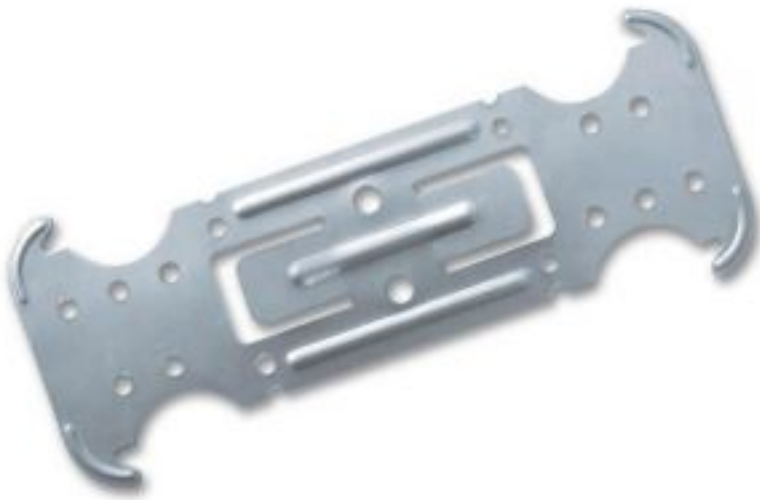

INTERNETOWE CENTRUM STROPÓW
WWW.ICS24.COM.PL

Łącznik krzyżowy do mocowania kształtowników CD 60 do suchej zabudowy gips - karton.