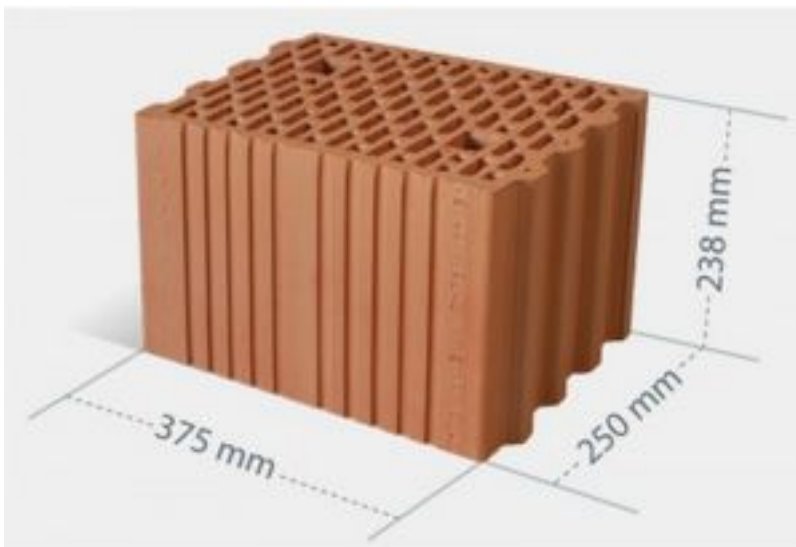

INTERNETOWE CENTRUM STROPÓW
WWW.ICS24.COM.PL

Pustak ceramiczny CERPOL KOZŁOWICE MEGA MAX 25 P+W jest stosowany do murowania na pióro - wpust ścian konstrukcyjnych.