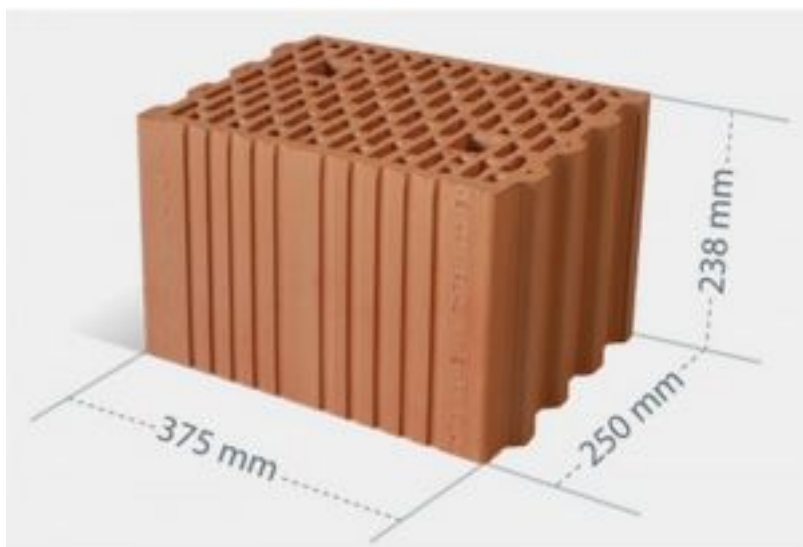

INTERNETOWE CENTRUM STROPÓW
WWW.ICS24.COM.PL

Pustak ceramiczny CERPOL KOZŁOWICE MEGA MAX 25 P+W jest stosowany do murowania na pióro - wpust ścian konstrukcyjnych.