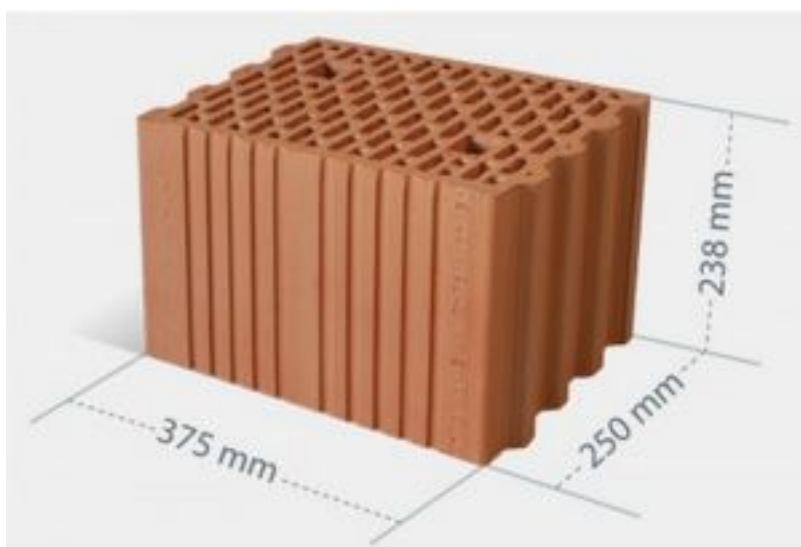

INTERNETOWE CENTRUM STROPÓW  
WWW.ICS24.COM.PL

Pustak ceramiczny CERPOL KOZŁOWICE MEGA MAX 25 P+W jest stosowany do murowania na pióro - wpust ścian konstrukcyjnych.